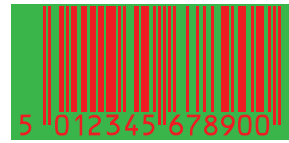

Red on Green