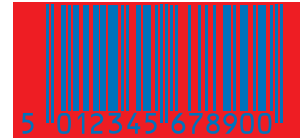

Barcode Colour Guide

Scannable:

5 012345 678900
Black on White

5 012345 678900
Blue on White

5 012345 678900
Black on Orange

5 012345 678900
Blue on Orange

5 012345 678900
Green on White

5 012345 678900
Dark Brown on White

5 012345 678900
Green on Orange

5 012345 678900
Dark Brown on Orange

5 012345 678900
Black on Yellow

5 012345 678900
Blue on Yellow

5 012345 678900
Black on Red

5 012345 678900
Blue on Red

5 012345 678900
Green on Yellow

5 012345 678900
Dark Brown on Yellow

5 012345 678900
Green on Red

5 012345 678900
Dark Brown on Red

5 012345 678900
Black on Pink

5 012345 678900
Blue on Pink

Barcode Colour Guide

Non Scannable:

Yellow on White